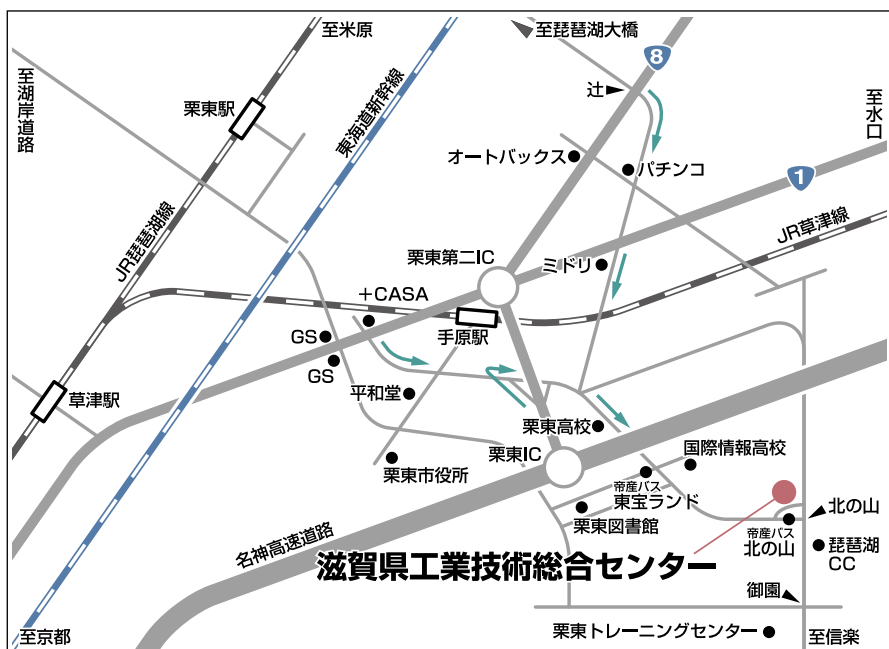

~~13:00 14:30~~
15:00 16:30

新設しまし
たので、ご参
加ください。

2

~~10:30 12:00~~
~~15:00 16:30~~

520-3004

232

TEL 077-558-1500 FAX 077-558-1373 <http://www.shiga-irc.go.jp/open-center/>

JST

JST
E

		TEL		
E				

<http://www.shiga-irc.go.jp/open-center/>

JR
JR
16 ----- 25 5
----- 1

	11:55	12:10	12:14
	13:22	13:37	13:41
	14:40	14:55	14:59

	14:07	14:11	14:35
	15:27	15:31	15:55
	16:52	16:56	17:20
	18:17	18:21	18:45